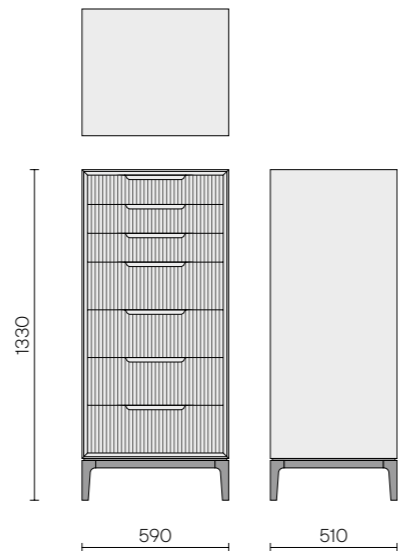

Комод Velvet

КОМД.0001

Размеры (ШxВxГ): 1270 x 795 x 510 мм

Функционал: 3 выдвижных ящика на скрытых направляющих с доводчиком

Характеристики:

Материал фасада: массив дуба
Материал корпуса: фанера, шпон дуба
Материал опор: массив бука эмаль / массив дуба
Материал ящика: массив дуба (стенки), мдф+шпон дуба (дно)
Ручка: фрезерованная

Комод Velvet

КОМД.0002

Размеры (ШхВхГ): 1470 x 795 x 510 мм

Функционал: 6 выдвижных ящиков на скрытых направляющих с доводчиком

Характеристики:

Материал фасада: массив дуба
Материал корпуса: фанера, шпон дуба
Материал опор: массив бука эмаль / массив дуба
Материал ящика: массив дуба (стенки), мдф+шпон дуба (дно)
Ручка: фрезерованная

Комод Velvet

КОМД.0003

Размеры (ШxВxГ): 590 x 1330 x 510 мм

Функционал: 7 выдвижных ящиков,
на скрытых направляющих с доводчиком

Характеристики:

Материал фасада: массив дуба
Материал корпуса: фанера, шпон дуба
Материал опор: массив бука эмаль / массив дуба
Материал ящика: массив дуба (стенки),
мдф+шпон дуба (дно)
Ручка: фрезерованная

Витрина Velvet

ВИТР.0001

Размеры (ШxВxГ): 1020 x 1440 x 510 мм

Функционал: 2 распашных фасада с доводчиком,
стекло фасадов - рифлёное Моги,
2 полки из калёного просветлённого стекла

Характеристики:

Материал рамы фасада: массив дуба