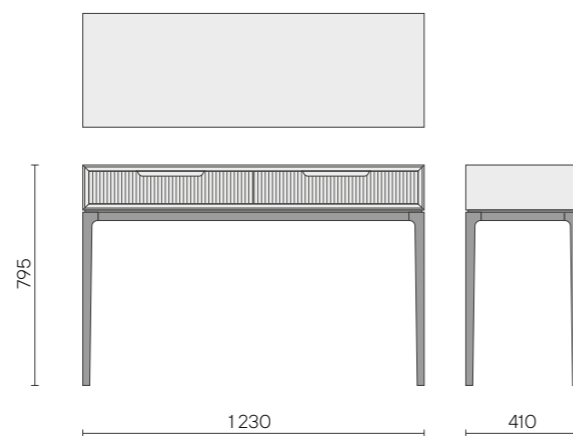

Витрина Velvet

ВИТР.0001

Размеры (ШxВxГ): 1020 x 1440 x 510 мм

Функционал: 2 распашных фасада с доводчиком,
стекло фасадов - рифлёное Моги,
2 полки из калёного просветлённого стекла

Характеристики:

Материал рамы фасада: массив дуба

Консоль Velvet

КНЛС.0001

Размеры (ШхВхГ): 1230 x 795 x 410 мм

Функционал: 2 выдвижных ящика на скрытых направляющих с доводчиком

Характеристики:

Материал фасада: массив дуба
Материал корпуса: фанера, шпон дуба
Материал опор: массив бука эмаль / массив дуба
Материал ящика: массив дуба (стенки),
мдф+шпон дуба (дно)
Ручка: фрезерованная