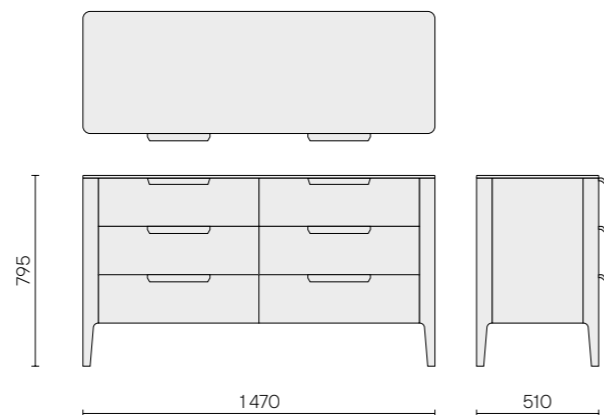

Комод Piega

КОМД.0101

Размеры (ШxВxГ): 1270 x 795 x 510 мм

Функционал: 3 выдвижных ящика,
на скрытых направляющих с доводчиком

Характеристики:

Материал фасада: фанера, шпон дуба
Материал корпуса: фанера, шпон дуба
Материал опор: массив дуба, шпон дуба
Материал ящика: массив дуба (стенки),
мдф+шпон дуба (дно)
Ручка: массив дуба
Материал столешницы: керамогранит / ХДФ

Комод Piega

КОМД.0102

Размеры (ШхВхГ): 1470 x 795 x 510 мм

Функционал: 6 выдвижных ящика,
на скрытых направляющих с доводчиком

Характеристики:

Материал фасада: фанера, шпон дуба
Материал корпуса: фанера, шпон дуба
Материал опор: массив дуба, шпон дуба
Материал ящика: массив дуба (стенки),
мдф+шпон дуба (дно)
Ручка: массив дуба
Материал столешницы: керамогранит / ХДФ

Комод Piega

КОМД.0103

Размеры (ШхВхГ): 590 x 1330 x 510 мм

Функционал: 7 выдвижных ящиков, на скрытых направляющих с доводчиком.

Характеристики:

Материал фасада: фанера, шпон дуба
Материал корпуса: фанера, шпон дуба
Материал опор: массив дуба, шпон дуба
Материал ящика: массив дуба (стенки), мдф+шпон дуба (дно)
Ручка: массив дуба
Материал столешницы: керамогранит / ХДФ

Витрина Piega

ВИТР.0101

Размеры (ШxВxГ): 1020 x 1440 x 510 мм

Функционал: 2 распашных фасада с доводчиком,
стекло фасадов - светло-серое прозрачное Planibel Grey
2 полки из калёного просветлённого стекла