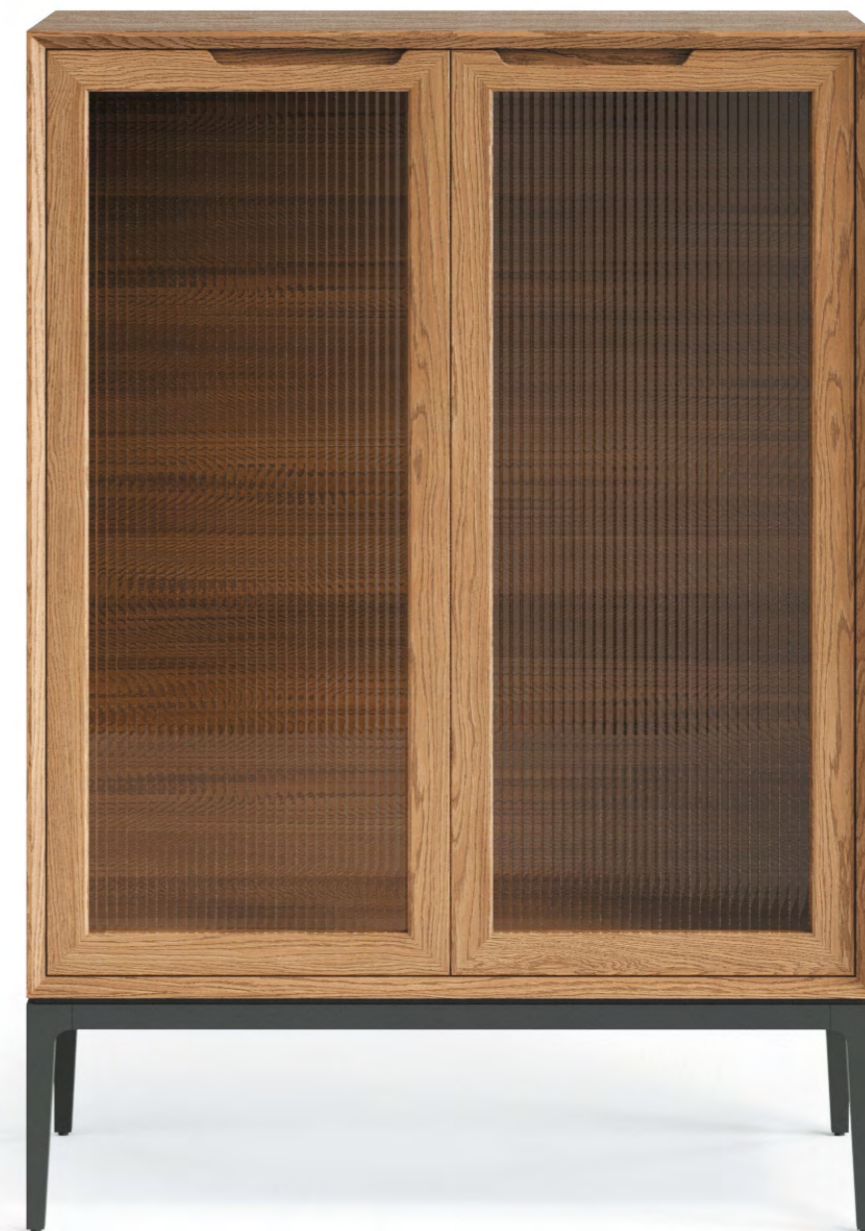

Материал корпуса: фанера, шпон дуба

Материал опор: массив бука эмаль / массив дуба

Стекло фасада: светло-серое прозрачное

Planibel Grey

Материал полки: стекло просветлённое 8 мм, закалка

Ручка: фрезерованная