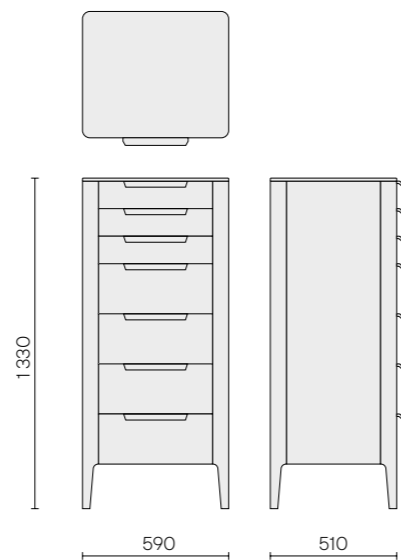

Комод Piega

КОМД.0101

Размеры (ШxВxГ): 1270 x 795 x 510 мм

Функционал: 3 выдвижных ящика,
на скрытых направляющих с доводчиком

Характеристики:

Материал фасада: фанера, шпон дуба
Материал корпуса: фанера, шпон дуба
Материал опор: массив дуба, шпон дуба
Материал ящика: массив дуба (стенки),
мдф+шпон дуба (дно)
Ручка: массив дуба
Материал столешницы: керамогранит / ХДФ

Комод Piega

КОМД.0102

Размеры (ШхВхГ): 1470 x 795 x 510 мм

Функционал: 6 выдвижных ящика,
на скрытых направляющих с доводчиком

Характеристики:

Материал фасада: фанера, шпон дуба
Материал корпуса: фанера, шпон дуба
Материал опор: массив дуба, шпон дуба
Материал ящика: массив дуба (стенки),
мдф+шпон дуба (дно)
Ручка: массив дуба
Материал столешницы: керамогранит / ХДФ

Комод Piega

КОМД.0103

Размеры (ШхВхГ): 590 x 1330 x 510 мм

Функционал: 7 выдвижных ящиков, на скрытых направляющих с доводчиком.

Характеристики:

Материал фасада: фанера, шпон дуба
Материал корпуса: фанера, шпон дуба
Материал опор: массив дуба, шпон дуба
Материал ящика: массив дуба (стенки), мдф+шпон дуба (дно)
Ручка: массив дуба
Материал столешницы: керамогранит / ХДФ

Витрина Piega

ВИТР.0101

Размеры (ШxВxГ): 1020 x 1440 x 510 мм

Функционал: 2 распашных фасада с доводчиком,
стекло фасадов - светло-серое прозрачное Planibel Grey
2 полки из калёного просветлённого стекла