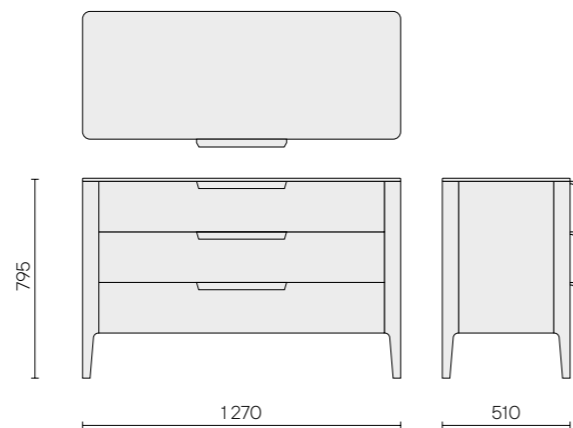

Тумба прикроватная Piega

ТМБП.0101

Размеры (ШхВхГ): 590 x 500 x 410 мм

Функционал: выдвижной ящик,
на скрытых направляющих с доводчиком

Характеристики:

Материал фасада: фанера, шпон дуба
Материал корпуса: фанера, шпон дуба
Материал опор: массив дуба, шпон дуба
Материал ящика: массив дуба (стенки),
мдф+шпон дуба (дно)
Ручка: массив дуба
Материал столешницы: керамогранит / ХДФ

Тумба прикроватная Piega

ТМБП.0102

Размеры (ШхВхГ): 590 x 500 x 410 мм

Функционал: 2 выдвижных ящика,
на скрытых направляющих с доводчиком

Характеристики:

Материал фасада: фанера, шпон дуба
Материал корпуса: фанера, шпон дуба
Материал опор: массив дуба, шпон дуба
Материал ящика: массив дуба (стенки),
мдф+шпон дуба (дно)
Ручка: массив дуба
Материал столешницы: керамогранит / ХДФ

Комод Piega

КОМД.0101

Размеры (ШxВxГ): 1270 x 795 x 510 мм

Функционал: 3 выдвижных ящика,
на скрытых направляющих с доводчиком

Характеристики:

Материал фасада: фанера, шпон дуба
Материал корпуса: фанера, шпон дуба
Материал опор: массив дуба, шпон дуба
Материал ящика: массив дуба (стенки),
мдф+шпон дуба (дно)
Ручка: массив дуба
Материал столешницы: керамогранит / ХДФ

Комод Piega

КОМД.0102

Размеры (ШхВхГ): 1470 x 795 x 510 мм

Функционал: 6 выдвижных ящика,
на скрытых направляющих с доводчиком

Характеристики:

Материал фасада: фанера, шпон дуба
Материал корпуса: фанера, шпон дуба
Материал опор: массив дуба, шпон дуба
Материал ящика: массив дуба (стенки),
мдф+шпон дуба (дно)
Ручка: массив дуба
Материал столешницы: керамогранит / ХДФ