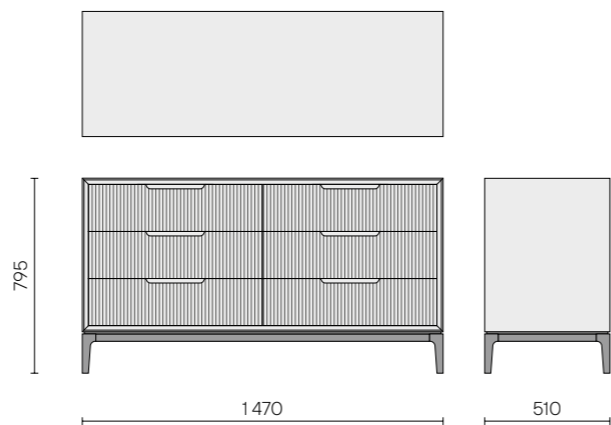

Комод Velvet

КОМД.0001

Размеры (ШxВxГ): 1270 x 795 x 510 мм

Функционал: 3 выдвижных ящика на скрытых направляющих с доводчиком

Характеристики:

Материал фасада: массив дуба
Материал корпуса: фанера, шпон дуба
Материал опор: массив бука эмаль / массив дуба
Материал ящика: массив дуба (стенки), мдф+шпон дуба (дно)
Ручка: фрезерованная

Комод Velvet

КОМД.0002

Размеры (ШхВхГ): 1470 x 795 x 510 мм

Функционал: 6 выдвижных ящиков на скрытых направляющих с доводчиком

Характеристики:

Материал фасада: массив дуба
Материал корпуса: фанера, шпон дуба
Материал опор: массив бука эмаль / массив дуба
Материал ящика: массив дуба (стенки), мдф+шпон дуба (дно)
Ручка: фрезерованная

Комод Velvet

КОМД.0003

Размеры (ШxВxГ): 590 x 1330 x 510 мм

Функционал: 7 выдвижных ящиков,
на скрытых направляющих с доводчиком

Характеристики:

Материал фасада: массив дуба
Материал корпуса: фанера, шпон дуба
Материал опор: массив бука эмаль / массив дуба
Материал ящика: массив дуба (стенки),
мдф+шпон дуба (дно)
Ручка: фрезерованная

Витрина Velvet

ВИТР.0001

Размеры (ШxВxГ): 1020 x 1440 x 510 мм

Функционал: 2 распашных фасада с доводчиком,
стекло фасадов - рифлёное Моги,
2 полки из калёного просветлённого стекла

Характеристики:

Материал рамы фасада: массив дуба