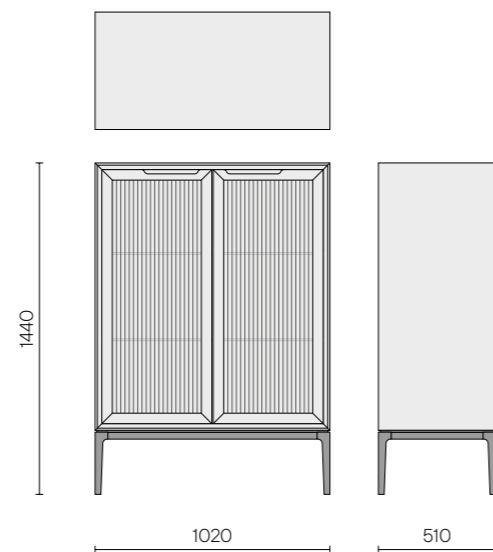

Витрина Velvet

ВИТР.0001

Размеры (ШxВxГ): 1020 x 1440 x 510 мм

Функционал: 2 распашных фасада с доводчиком,
стекло фасадов - рифлёное Моги,
2 полки из калёного просветлённого стекла

Характеристики:

Материал рамы фасада: массив дуба

Материал корпуса: фанера, шпон дуба

Материал опор: массив бука эмаль / массив дуба

Стекло фасада: светло-серое прозрачное

Planibel Grey

Материал полки: стекло просветлённое 8 мм, закалка

Ручка: фрезерованная