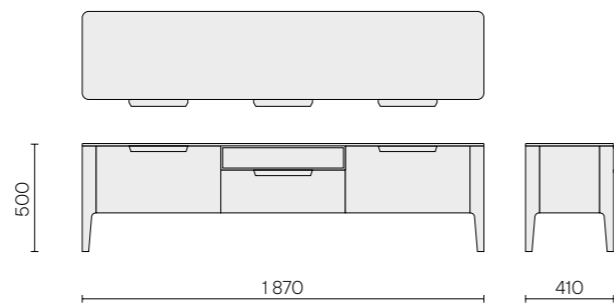

Консоль Piega

КНЛС.0101

Размеры (ШxВxГ): 1230 x 795 x 410 мм

Функционал: 2 выдвижных ящика
на скрытых направляющих с доводчиком

Характеристики:

Материал фасада: фанера, шпон дуба
Материал корпуса: фанера, шпон дуба
Материал опор: массив дуба, шпон дуба
Материал ящика: массив дуба (стенки),
мдф+шпон дуба (дно)
Ручка: массив дуба
Материал столешницы: керамогранит / ХДФ

ТВ тумба Piega

ТМБТ.0101

Размеры (ШхВхГ): 1870 x 500 x 410 мм

Функционал: боковые фасады антресольного открывания (вниз); центральный выдвижной ящик на скрытых направляющих с доводчиком

Характеристики:

Материал фасада: фанера, шпон дуба
Материал корпуса: фанера, шпон дуба
Материал опор: массив дуба, шпон дуба
Материал ящика: массив дуба (стенки), мдф+шпон дуба (дно)
Ручка: массив дуба
Материал столешницы: керамогранит / ХДФ