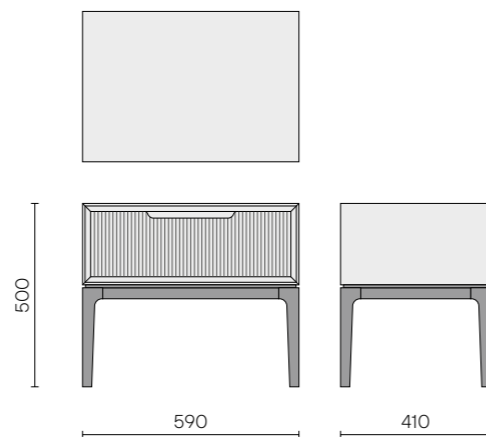

Размеры (ШxВxГ): 590 x 500 x 410 мм

Функционал: выдвижной ящик на скрытых направляющих с доводчиком

Характеристики:

Материал фасада: массив дуба
Материал корпуса: фанера, шпон дуба
Материал опор: массив бука эмаль / массив дуба
Материал ящика: массив дуба (стенки), мдф+шпон дуба (дно)
Ручка: фрезерованная

Тумба прикроватная Velvet

ТМБП.0001