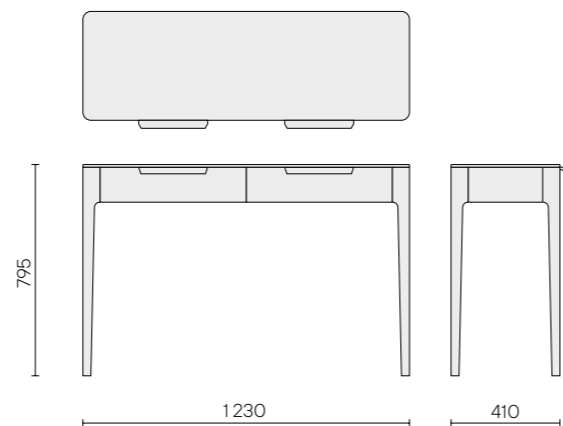

Комод Piega

КОМД.0103

Размеры (ШхВхГ): 590 x 1330 x 510 мм

Функционал: 7 выдвижных ящиков, на скрытых направляющих с доводчиком.

Характеристики:

Материал фасада: фанера, шпон дуба
Материал корпуса: фанера, шпон дуба
Материал опор: массив дуба, шпон дуба
Материал ящика: массив дуба (стенки), мдф+шпон дуба (дно)
Ручка: массив дуба
Материал столешницы: керамогранит / ХДФ

Витрина Piega

ВИТР.0101

Размеры (ШxВxГ): 1020 x 1440 x 510 мм

Функционал: 2 распашных фасада с доводчиком,
стекло фасадов - светло-серое прозрачное Planibel Grey
2 полки из калёного просветлённого стекла

Консоль Piega

КНЛС.0101

Размеры (ШxВxГ): 1230 x 795 x 410 мм

Функционал: 2 выдвижных ящика
на скрытых направляющих с доводчиком

Характеристики:

Материал фасада: фанера, шпон дуба
Материал корпуса: фанера, шпон дуба
Материал опор: массив дуба, шпон дуба
Материал ящика: массив дуба (стенки),
мдф+шпон дуба (дно)
Ручка: массив дуба
Материал столешницы: керамогранит / ХДФ

ТВ тумба Piega

ТМБТ.0101

Размеры (ШхВхГ): 1870 x 500 x 410 мм

Функционал: боковые фасады антресольного открывания (вниз); центральный выдвижной ящик на скрытых направляющих с доводчиком

Характеристики:

Материал фасада: фанера, шпон дуба
Материал корпуса: фанера, шпон дуба
Материал опор: массив дуба, шпон дуба
Материал ящика: массив дуба (стенки), мдф+шпон дуба (дно)
Ручка: массив дуба
Материал столешницы: керамогранит / ХДФ