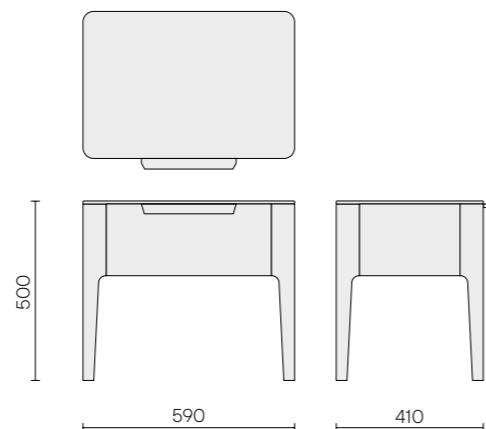

Тумба прикроватная Piega

ТМБП.0101

Размеры (ШхВхГ): 590 x 500 x 410 мм

Функционал: выдвижной ящик,
на скрытых направляющих с доводчиком

Характеристики:

Материал фасада: фанера, шпон дуба
Материал корпуса: фанера, шпон дуба
Материал опор: массив дуба, шпон дуба
Материал ящика: массив дуба (стенки),
мдф+шпон дуба (дно)
Ручка: массив дуба
Материал столешницы: керамогранит / ХДФ

Тумба прикроватная Piega

ТМБП.0102

Размеры (ШхВхГ): 590 x 500 x 410 мм

Функционал: 2 выдвижных ящика,
на скрытых направляющих с доводчиком

Характеристики:

Материал фасада: фанера, шпон дуба
Материал корпуса: фанера, шпон дуба
Материал опор: массив дуба, шпон дуба
Материал ящика: массив дуба (стенки),
мдф+шпон дуба (дно)
Ручка: массив дуба
Материал столешницы: керамогранит / ХДФ