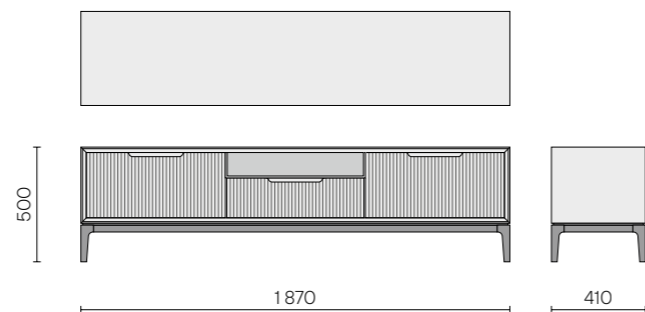

Консоль Velvet

КНЛС.0001

Размеры (ШхВхГ): 1230 x 795 x 410 мм

Функционал: 2 выдвижных ящика на скрытых направляющих с доводчиком

Характеристики:

Материал фасада: массив дуба
Материал корпуса: фанера, шпон дуба
Материал опор: массив бука эмаль / массив дуба
Материал ящика: массив дуба (стенки),
мдф+шпон дуба (дно)
Ручка: фрезерованная

ТВ тумба Velvet

ТМБТ.0001

Размеры (ШхВхГ): 1870 x 500 x 410 мм

Функционал: боковые фасады антресольного открывания (вниз); центральный выдвижной ящик на скрытых направляющих с доводчиком

Характеристики:

Материал фасада: массив дуба
Материал корпуса: фанера, шпон дуба
Материал опор: массив бука эмаль / массив дуба
Материал ящика: массив дуба (стенки), мдф+шпон дуба (дно)
Ручка: фрезерованная