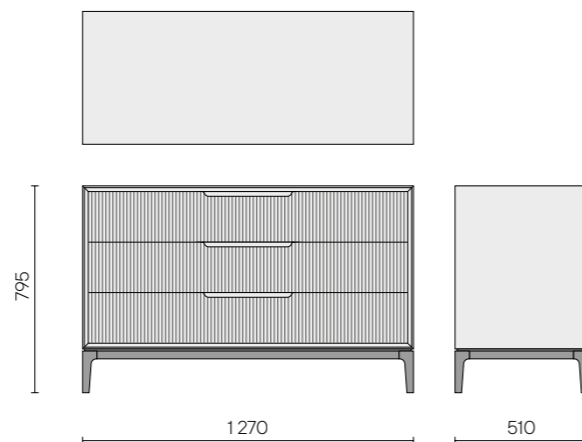

Комод Velvet

КОМД.0001

Размеры (ШxВxГ): 1270 x 795 x 510 мм

Функционал: 3 выдвижных ящика на скрытых направляющих с доводчиком

Характеристики:

Материал фасада: массив дуба
Материал корпуса: фанера, шпон дуба
Материал опор: массив бука эмаль / массив дуба
Материал ящика: массив дуба (стенки), мдф+шпон дуба (дно)
Ручка: фрезерованная

Комод Velvet

КОМД.0002

Размеры (ШхВхГ): 1470 x 795 x 510 мм

Функционал: 6 выдвижных ящиков на скрытых направляющих с доводчиком

Характеристики:

Материал фасада: массив дуба
Материал корпуса: фанера, шпон дуба
Материал опор: массив бука эмаль / массив дуба
Материал ящика: массив дуба (стенки), мдф+шпон дуба (дно)
Ручка: фрезерованная

Комод Velvet

КОМД.0003

Размеры (ШxВxГ): 590 x 1330 x 510 мм

Функционал: 7 выдвижных ящиков,
на скрытых направляющих с доводчиком

Характеристики:

Материал фасада: массив дуба
Материал корпуса: фанера, шпон дуба
Материал опор: массив бука эмаль / массив дуба
Материал ящика: массив дуба (стенки),
мдф+шпон дуба (дно)
Ручка: фрезерованная