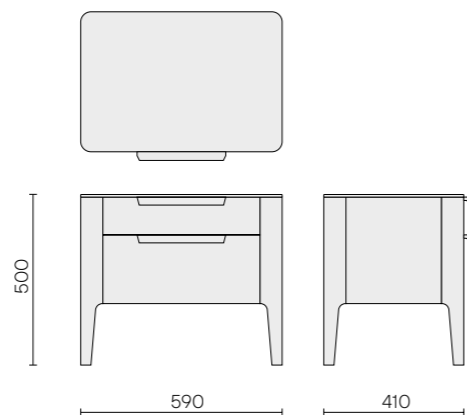

Тумба прикроватная Piega

ТМБП.0101

Размеры (ШхВхГ): 590 x 500 x 410 мм

Функционал: выдвижной ящик,
на скрытых направляющих с доводчиком

Характеристики:

Материал фасада: фанера, шпон дуба
Материал корпуса: фанера, шпон дуба
Материал опор: массив дуба, шпон дуба
Материал ящика: массив дуба (стенки),
мдф+шпон дуба (дно)
Ручка: массив дуба
Материал столешницы: керамогранит / ХДФ

Тумба прикроватная Piega

ТМБП.0102

Размеры (ШхВхГ): 590 x 500 x 410 мм

Функционал: 2 выдвижных ящика,
на скрытых направляющих с доводчиком

Характеристики:

Материал фасада: фанера, шпон дуба
Материал корпуса: фанера, шпон дуба
Материал опор: массив дуба, шпон дуба
Материал ящика: массив дуба (стенки),
мдф+шпон дуба (дно)
Ручка: массив дуба
Материал столешницы: керамогранит / ХДФ

Комод Piega

КОМД.0101

Размеры (ШxВxГ): 1270 x 795 x 510 мм

Функционал: 3 выдвижных ящика,
на скрытых направляющих с доводчиком

Характеристики:

Материал фасада: фанера, шпон дуба
Материал корпуса: фанера, шпон дуба
Материал опор: массив дуба, шпон дуба
Материал ящика: массив дуба (стенки),
мдф+шпон дуба (дно)
Ручка: массив дуба
Материал столешницы: керамогранит / ХДФ