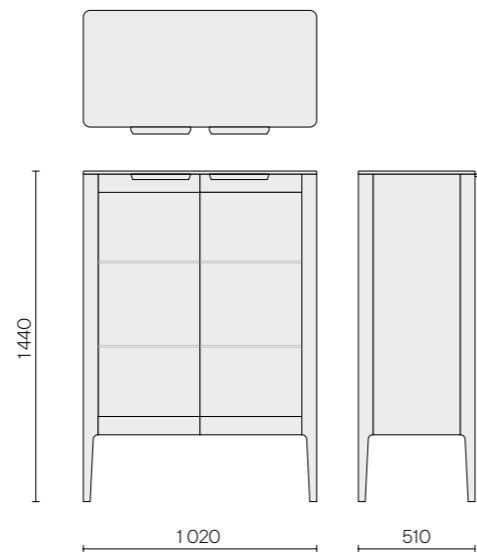

Комод Piega

КОМД.0102

Размеры (ШхВхГ): 1470 x 795 x 510 мм

Функционал: 6 выдвижных ящика,
на скрытых направляющих с доводчиком

Характеристики:

Материал фасада: фанера, шпон дуба
Материал корпуса: фанера, шпон дуба
Материал опор: массив дуба, шпон дуба
Материал ящика: массив дуба (стенки),
мдф+шпон дуба (дно)
Ручка: массив дуба
Материал столешницы: керамогранит / ХДФ

Комод Piega

КОМД.0103

Размеры (ШхВхГ): 590 x 1330 x 510 мм

Функционал: 7 выдвижных ящиков, на скрытых направляющих с доводчиком.

Характеристики:

Материал фасада: фанера, шпон дуба
Материал корпуса: фанера, шпон дуба
Материал опор: массив дуба, шпон дуба
Материал ящика: массив дуба (стенки), мдф+шпон дуба (дно)
Ручка: массив дуба
Материал столешницы: керамогранит / ХДФ

Витрина Piega

ВИТР.0101

Размеры (ШxВxГ): 1020 x 1440 x 510 мм

Функционал: 2 распашных фасада с доводчиком,
стекло фасадов - светло-серое прозрачное Planibel Grey
2 полки из калёного просветлённого стекла

Консоль Piega

КНЛС.0101

Размеры (ШxВxГ): 1230 x 795 x 410 мм

Функционал: 2 выдвижных ящика
на скрытых направляющих с доводчиком

Характеристики:

Материал фасада: фанера, шпон дуба
Материал корпуса: фанера, шпон дуба
Материал опор: массив дуба, шпон дуба
Материал ящика: массив дуба (стенки),
мдф+шпон дуба (дно)
Ручка: массив дуба
Материал столешницы: керамогранит / ХДФ