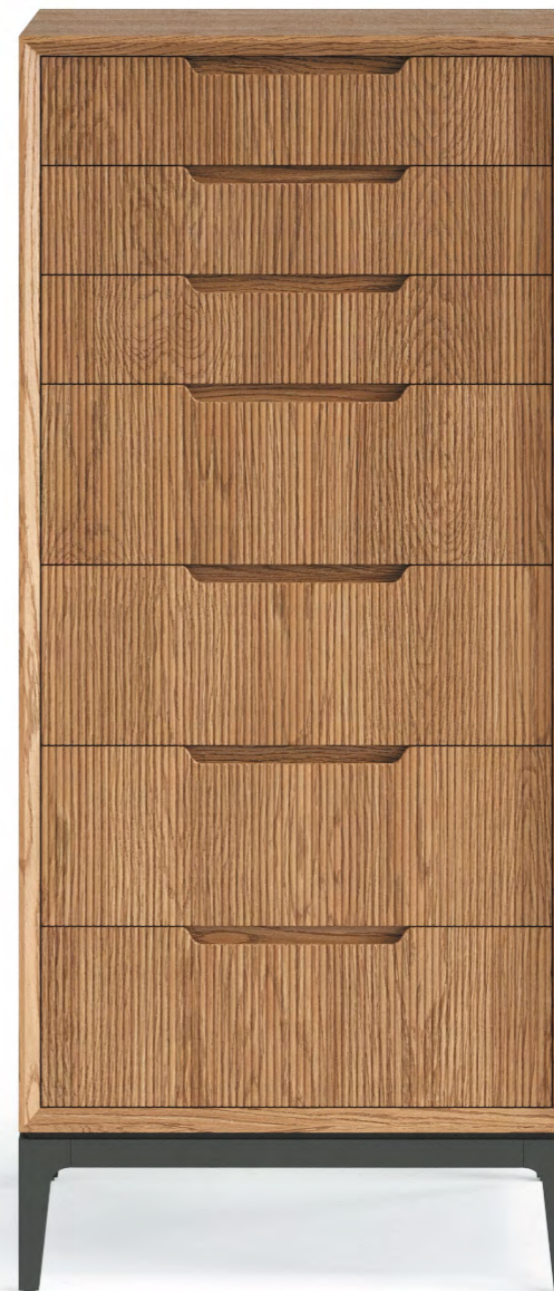

Комод Velvet

КОМД.0003

Размеры (ШxВxГ): 590 x 1330 x 510 мм

Функционал: 7 выдвижных ящиков,
на скрытых направляющих с доводчиком

Характеристики:

Материал фасада: массив дуба
Материал корпуса: фанера, шпон дуба
Материал опор: массив бука эмаль / массив дуба
Материал ящика: массив дуба (стенки),
мдф+шпон дуба (дно)
Ручка: фрезерованная

Витрина Velvet

ВИТР.0001

Размеры (ШxВxГ): 1020 x 1440 x 510 мм

Функционал: 2 распашных фасада с доводчиком,
стекло фасадов - рифлёное Моги,
2 полки из калёного просветлённого стекла

Характеристики:

Материал рамы фасада: массив дуба